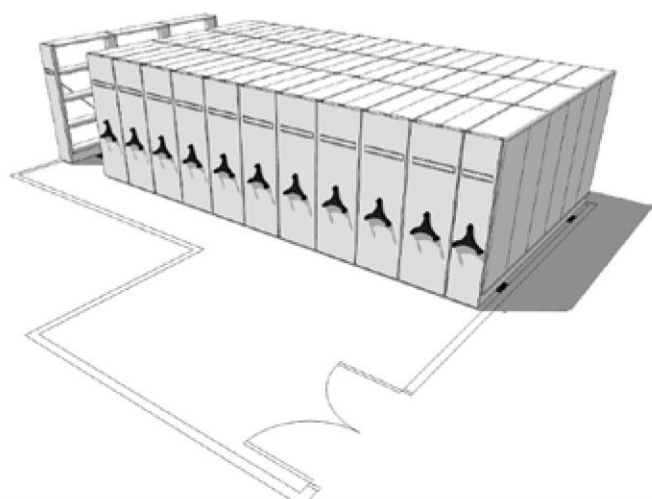

Κουτιά Αρχαιοθήκης

CATAS: Τεστ Φόρτωσης

GS: Τεστ ασφάλεια και προστασίας

Η ομάδα σχεδιασμού μας κάνει όλες τις προτάσεις βελτιστοποιώντας το χώρο λαμβάνοντας υπόψη το περιβάλλον και την ασφάλεια των χρηστών.

Σχέδιο